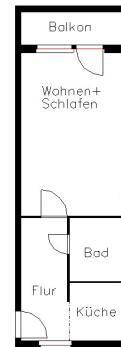

ANSICHTEN

KONTAKT

ImmobilienService Plauen GmbH
Bahnhofstraße 65
08523 Plauen

Telefon [03741 703-222](tel:03741703222)
Telefon [03741 703-333](tel:03741703333)
gaestewohnung@isp-plauen.de